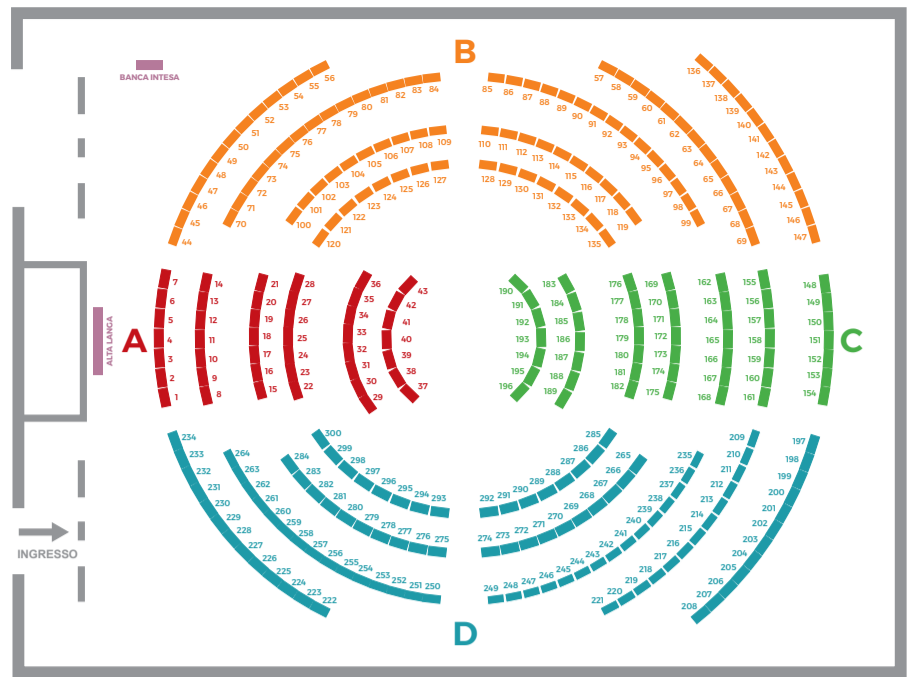

GRANDI LANGHE
2024

THE WINE BUSINESS EVENT

L'ECCELLENZA VINICOLA DELLE LANGHE!

29.30 GENNAIO
OGR TORINO

ACCEDI QUI ALLA WINE LIST

N.	PRODUTTORI
SETTORE A	
A 1	499 Azienda Agricola
A 2	Abbona Marziano
A 3	Abrigo Fratelli
A 4	Abrigo Orlando
A 5	Ada Nada
A 6	Adriano Marco e Vittorio
A 7	Agnelli Viassone
A 8	Agricola Marrone
A 9	Agricola Molino
A 10	Alario Claudio
A 11	Alberto Ballarin
A 12	Alberto Oggero
A 13	Albino Rocca
A 14	Alessandria Gianfranco
A 15	Alessandro Rivetto
A 16	Amalia Cascina In Langa
A 17	Angelo Negro
A 18	Anna Maria Abbona
A 19	Anselma
A 20	Anselma Giacomo
A 21	Antica Cascina dei Conti di Roero
A 22	Arnaldo Rivera
A 23	Ascheri
A 24	Azienda Agricola Cadia
A 25	Azienda Agricola Fratelli Rabino
A 26	Azienda Agricola Rocca Giovanni
A 27	Azienda Agricola Tenuta Carretta
A 28	Bajaj
A 29	Baldissero
A 30	Barale Fratelli di Barale Sergio
A 31	Bava
A 32	Beiva
A 33	Benotti Rosavica
A 34	Beppe Marino
A 35	Bera
A 36	Bersano
A 37	Boasso Franco
A 38	Boggione Claudio
A 39	Bordone Giuseppe
A 40	Borgogno Rivata
A 41	Bosco Agostino
A 42	Bosco Pierangelo
A 43	Bosco Samuele

N.	PRODUTTORI
SETTORE B	
B 44	Bovio
B 45	Brezza Dal 1885
B 46	Bricco Carlina
B 47	Bricco Maiolica
B 48	Bricco Rosso
B 49	Broccardo
B 50	Bruna Grimaldi
B 51	Ca' Brusà
B 52	Ca' del Baio
B 53	Ca' di Caire'
B 54	Ca ed Curen
B 55	Ca' Viola
B 56	Ca' Moranda
B 57	Camparo
B 58	Cantina del Nebbiolo
B 59	Cantina del Pino
B 60	Cantina Destefanis Federico
B 61	Cantine dei Marchesi di Barolo
B 62	Cantine Luzi Donadei - Clavesana